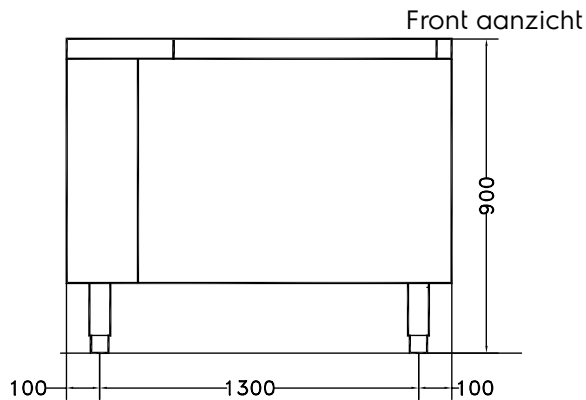

Omschrijving

Product Nr.

Groentewasmachine met een kantelbare kuip van 300 liter effectieve inhoud, handmatig programma. De wastijd bedraagt circa 2 - 3 minuten, afhankelijk van de vervuilingsgraad. Belading met 10 kg lichte groente of 40 kg zware groente. Beplating en geperforeerde waskuip vervaardigd van roestvrijstaal AISI304. Het roestvrijstalen bovenblad is uitgevoerd met een afzetblad. De vormgeving van de waskuip zorgt voor een efficiënt wasresultaat. Bedieningsknoppen voor aan/uit en voor instelling van watervulling, wassen, waterafvoer en een noodstopknop. Bedieningsknoppen voor de motorkanteling van de kuip. Mogelijkheid voor keuze van wassen met een hoge of lage waswaterdruk. De waskuip is uitgevoerd met een aflopende bodem naar de afvoer. Eenvoudige reiniging door inwendige en uitwendige gladde oppervlakken. Geplaatst op vier 200 mm hoge stelpoten. IP25 waterdicht.

Constructie

- Volledige constructie van roestvrijstaal 1.4301 (AISI304).
- De kuip heeft per cyclus een capaciteit van 10 kg lichte groenten of 40 kg zware groenten.

Goedkeuring

CWI = Koud water invoer 1
 D = Afvoer
 EI = Elektrische aansluiting

Algemene gegevens

| | |
|--|-----------|
| Effectieve kuip capaciteit | 300 liter |
| Belading per cyclus, lichte groente | 10 kg |
| Belading per cyclus, zware groente | 40 kg |
| Externe afmetingen, lengte | 1500 mm |
| Externe afmetingen, breedte | 900 mm |
| Externe afmetingen, hoogte | 850 mm |
| Gewicht, netto (kg) | 190 |
| Waterdichtheid index | IP25 |