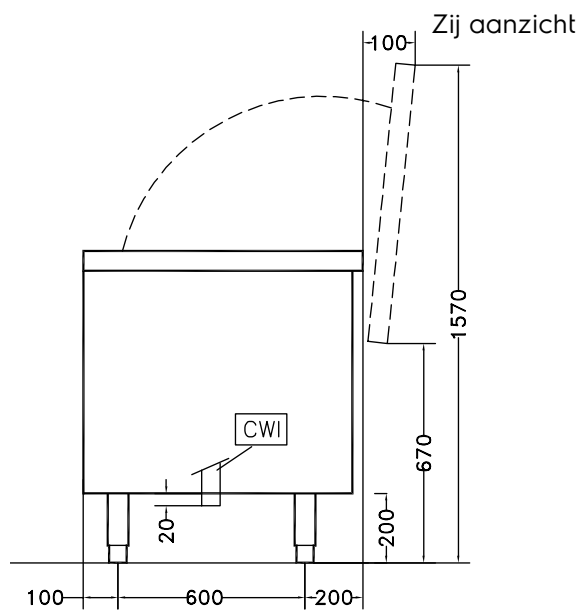

Omschrijving

Product Nr.

Groentewasmachine met een kantelbare kuip van 300 liter effectieve inhoud, handmatig programma. De wastijd bedraagt circa 2 - 3 minuten, afhankelijk van de vervuilingsgraad. Belading met 10 kg lichte groente of 40 kg zware groente. Beplating en geperforeerde waskuip vervaardigd van roestvrijstaal AISI304. Het roestvrijstalen bovenblad is uitgevoerd met een afzetblad. De vormgeving van de waskuip zorgt voor een efficiënt wasresultaat. Bedieningsknoppen voor aan/uit en voor instelling van watervulling, wassen, waterafvoer en een noodstopknop. Bedieningsknoppen voor de motorkanteling van de kuip. Mogelijkheid voor keuze van wassen met een hoge of lage waswaterdruk. De waskuip is uitgevoerd met een aflopende bodem naar de afvoer. Eenvoudige reiniging door inwendige en uitwendige gladde oppervlakken. Geplaatst op vier 200 mm hoge stelpoten. IP25 waterdicht.

Constructie

- Volledige constructie van roestvrijstaal 1.4301 (AISI304).
- De kuip heeft per cyclus een capaciteit van 10 kg lichte groenten of 40 kg zware groenten.

Goedkeuring

CWI = Koud water invoer 1
 D = Afvoer
 EI = Elektrische aansluiting

Elektra

| | |
|--------------------------|-------------------|
| Voltage | |
| 660034 (LV300R) | 400 V/3N ph/50 Hz |
| Elektrisch max. vermogen | 1.2 kW |

Water

| | |
|--------------------------------------|----|
| Afvoer aansluiting | 2" |
| Water toevoer leiding, koud/ warm | 1" |

Algemene gegevens

| | |
|--|-----------|
| Effectieve kuip capaciteit | 300 liter |
| Belading per cyclus, lichte groente | 10 kg |
| Belading per cyclus, zware groente | 40 kg |
| Externe afmetingen, lengte | 1500 mm |
| Externe afmetingen, breedte | 900 mm |
| Externe afmetingen, hoogte | 850 mm |
| Gewicht, netto (kg) | 190 |
| Waterdichtheid index | IP25 |