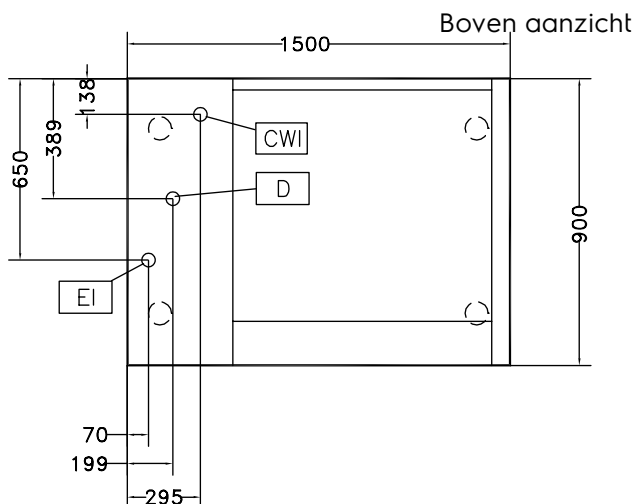

Uitvoering

- Dubbel afgeschuinde kuipbodem voor automatische reiniging van de unit.
- Makkelijk uitneembare geperforeerde roestvrijstalen filters.
- De waskuip is zodanig gevormd dat een efficiënte water draaikolk wordt bereikt.
- Het liften van de mand aan het eind van de cyclus gaat door middel van een lineaire motor bestuurd door een dubbele drukknop met alarm.
- Makkelijk draaibare handmatige kogelkraan voor het regelen van de waswater toevoer en druk.
- Meerdere inspuisers voor een uniforme waterkolk en een magneetklep voor een snelle watervulling en afvoer.
- Eenvoudig bedieningspaneel met noodstop en akoestisch alarm.
- Cyclusduur van 2 tot 3 minuten.
- Geplaatst op roestvrijstalen stelpoten.
- IP25 bescherming tegen waterstralen, kleine voorwerpen en kleine dieren (groter dan 6 mm).

Constructie

- Volledige constructie van roestvrijstaal 1.4301 (AISI304).
- De kuip heeft per cyclus een capaciteit van 10 kg lichte groenten of 40 kg zware groenten.

Goedkeuring

CWI = Koud water invoer 1
 D = Afvoer
 EI = Elektrische aansluiting

Elektra

| | |
|--------------------------|-------------------|
| Voltage | |
| 660034 (LV300R) | 400 V/3N ph/50 Hz |
| Elektrisch max. vermogen | 1.2 kW |

Water

| | |
|--------------------------------------|----|
| Afvoer aansluiting | 2" |
| Water toevoer leiding, koud/ warm | 1" |

Algemene gegevens

| | |
|--|-----------|
| Effectieve kuip capaciteit | 300 liter |
| Belading per cyclus, lichte groente | 10 kg |
| Belading per cyclus, zware groente | 40 kg |
| Externe afmetingen, lengte | 1500 mm |
| Externe afmetingen, breedte | 900 mm |
| Externe afmetingen, hoogte | 850 mm |
| Gewicht, netto (kg) | 190 |
| Waterdichtheid index | IP25 |